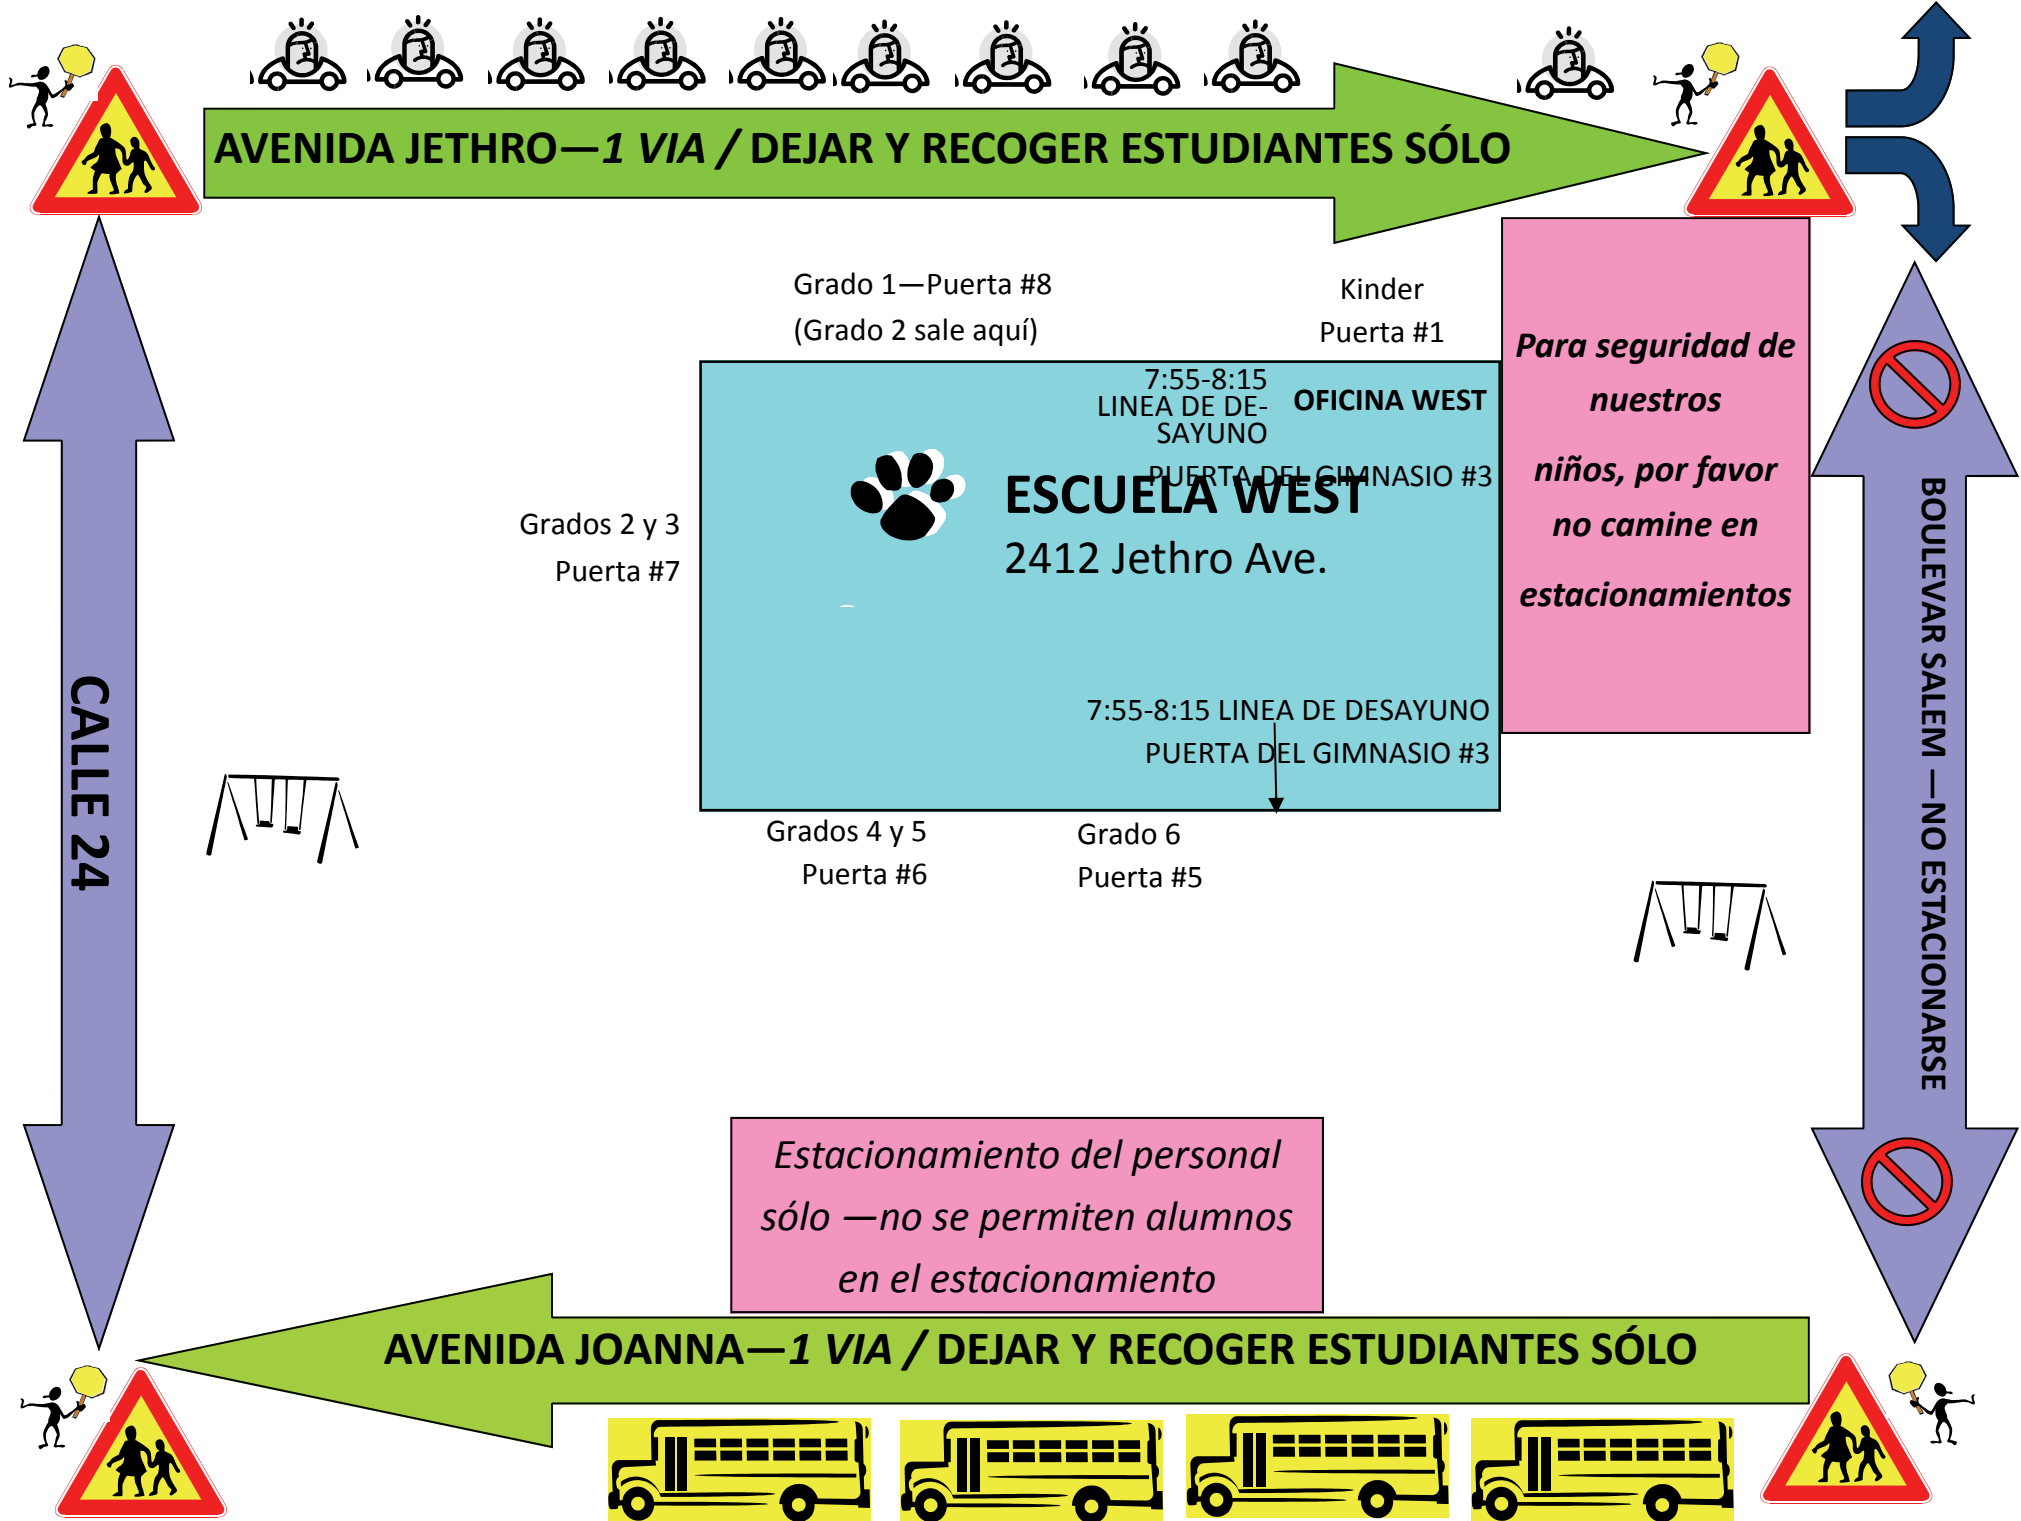

JETHRO AVENUE—1 WAY / STUDENT DROP-OFF & PICK-UP ONLY

Grade 1—Door #8
(Gr 2 exits here)

Kindergarten
Door #1

For our children's safety, please do not walk in parking lots

Grades 2 & 3
Door #7

7:55-8:15
BREAKFAST LINE WEST OFFICE
GYM DOOR #3
WEST SCHOOL
2412 Jethro Ave.
7:55-8:15 BREAKFAST LINE
GYM DOOR #3

Grades 4 & 5
Door #6

Grade 6
Door #5

Staff parking only—no students in parking lot

JOANNA AVENUE—1 WAY / BUS DROP-OFF & PICK-UP ONLY

24th STREET

SALEM BLVD—NO PARKING

AVENIDA JETHRO — 1 VIA / DEJAR Y RECOGER ESTUDIANTES SÓLO

AVENIDA JOANNA — 1 VIA / DEJAR Y RECOGER ESTUDIANTES SÓLO

CALLE 24

BOULEVAR SALEM — NO ESTACIONARSE

ESCUELA WEST
2412 Jethro Ave.

Para seguridad de nuestros niños, por favor no camine en estacionamientos

Estacionamiento del personal sólo — no se permiten alumnos en el estacionamiento

Grado 1—Puerta #8
(Grado 2 sale aquí)

Kinder
Puerta #1

Grados 2 y 3
Puerta #7

Grados 4 y 5
Puerta #6

Grado 6
Puerta #5

7:55-8:15
LINEA DE DESAYUNO
PUERTA DEL GIMNASIO #3

7:55-8:15 LINEA DE DESAYUNO
PUERTA DEL GIMNASIO #3